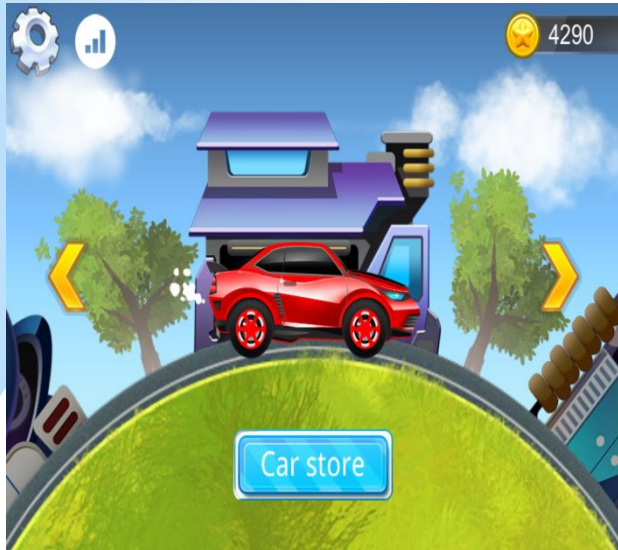

重力感應控制 Gravity control:

遙擺手機控制左轉右轉
Swing around the
phone to turn left/right.
觸摸踏板控制前進後退
Touch pedals to move
forward/backward.

語音指令控制 Voice Control:

可以按下指令列表上的指令或按住咪鍵說出指令表上的指令,汽車收到指令後會按既定的路線行走(當使用語音控制時手機須連接上網)

Press MIC button to start saying list command, the car will act command motion. (The phone network is available)

車庫 - Car Store

當選擇進入車庫後，可以自行選擇車型及設計花樣，設計完成後APPS裏的車子圖案會更改了
Click into Car store, you can DIY the car outlook、color、brand to design favorite car.