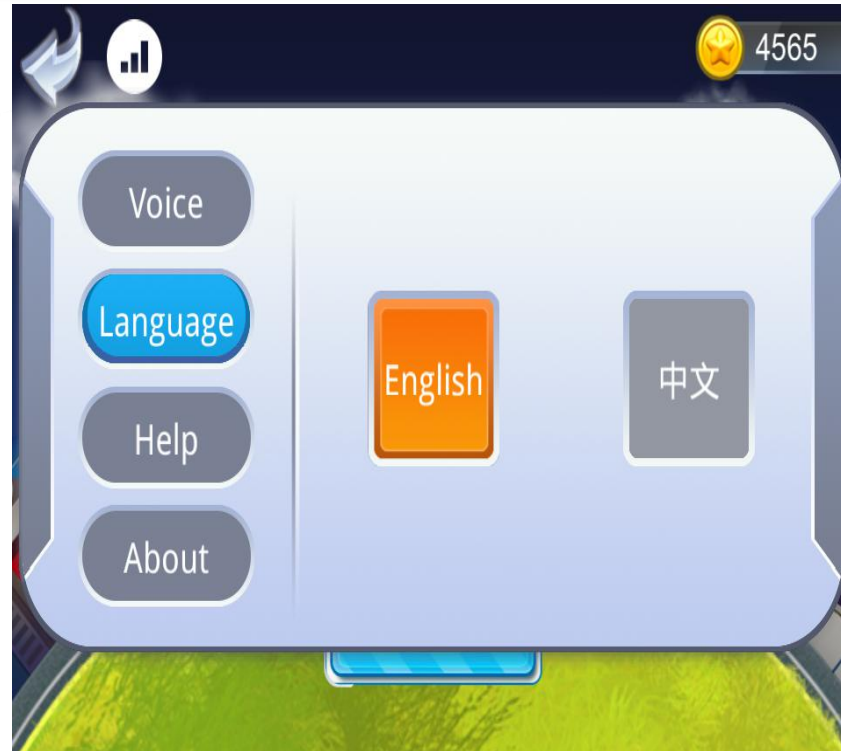

APPS 功能介紹 APPS features:

- 藍芽連接 - Bluetooth connect
- 設置 - Setting
- 駕駛室 - Cab (控制車子 Control car)
- 車庫 - Car Store (益智遊戲 Puzzle game)
- 保養中心 - Maintenance (益智遊戲 Puzzle game)
- 俱樂部 - Club (益智遊戲 Puzzle game)

藍芽連接 - Bluetooth connect

*音頻版本不用此部份連接
*Audio version without connection page

按下藍芽連接鍵, 選取你要連接的遙控車, 連接後進入駕駛室即可進行遙控. Choose your car to connect with Bluetooth, kick into Cab page.

設置 - Setting

按下設置鍵, 你可以選取顯示語言及開關APPS背景聲音, 並且有操作指南
Kick into setting page, you can choose language, game music and operation guide.