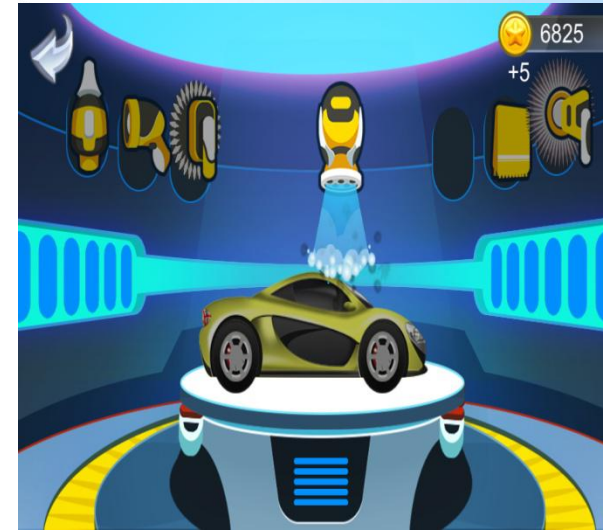

重力感應控制 Gravity control:

遙擺手機控制左轉右轉
Swing around the
phone to turn left/right.
觸摸踏板控制前進後退
Touch pedals to move
forward/backward.

語音指令控制 Voice Control:

可以按下指令列表上的指令或按住咪鍵說出指令表上的指令,汽車收到指令後會按既定的路線行走(當使用語音控制時手機須連接上網)

Press MIC button to start saying list command, the car will act command motion. (The phone network is available)

車庫 - Car Store

當選擇進入車庫後，可以自行選擇車型及設計花樣，設計完成後APPS裏的車子圖案會更改了
Click into Car store, you can DIY the car outlook、color、brand to design favorite car.

保養中心 - Maintenance

1. 當選擇保養中心後，可以跟據遊戲的玩法進行洗車小遊戲
Click into maintenance center, you can play cleaning games in car.

俱樂部 - Club

當選擇俱樂部後，會進入小遊戲，此遊戲需要小孩動腦根，擺放箭咀，把車子導向指定的位置，有多個關卡

Click into club page, you can play puzzle game to guide the car parking.