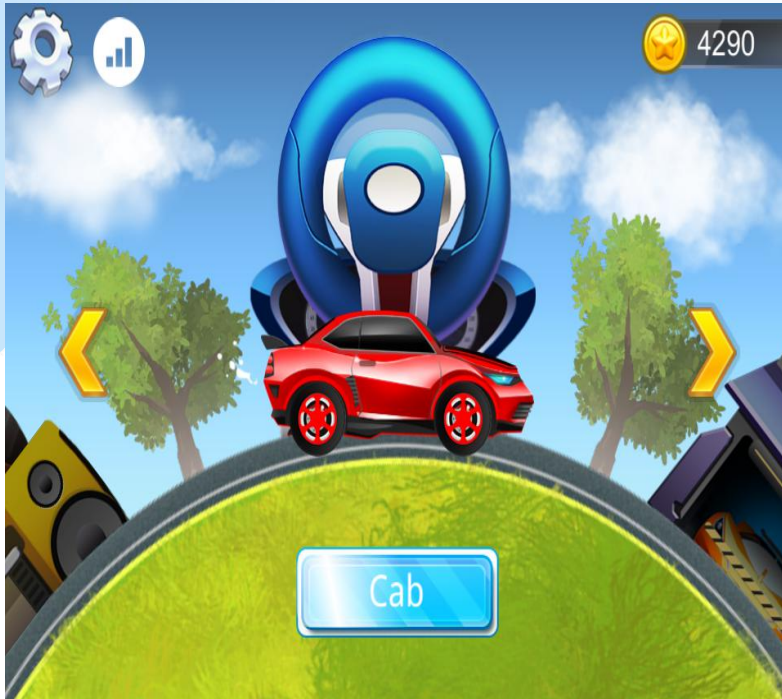

藍芽連接 - Bluetooth connect

*音頻版本不用此部份連接
*Audio version without connection page

按下藍芽連接鍵, 選取你要連接的遙控車, 連接後進入駕駛室即可進行遙控. Choose your car to connect with Bluetooth, kick into Cab page.

設置 - Setting

按下設置鍵, 你可以選取顯示語言及開關APPS背景聲音, 並且有操作指南
Kick into setting page, you can choose language, game music and operation guide.

駕駛室 - Cab

當選擇進入駕駛室後，有三個控制模式可以選擇：模擬控制 / 語音指令控制 / 重力感應控制

In Cab page, there are three control mode: Simulation control / Voice control / Gravity sensor control

模拟控制 Simulation Control :

觸摸軟盤控制左轉右轉
Touch steering wheel to
turn left/right.
觸摸踏板控制前進後退
Touch padals to move
forward/backward.