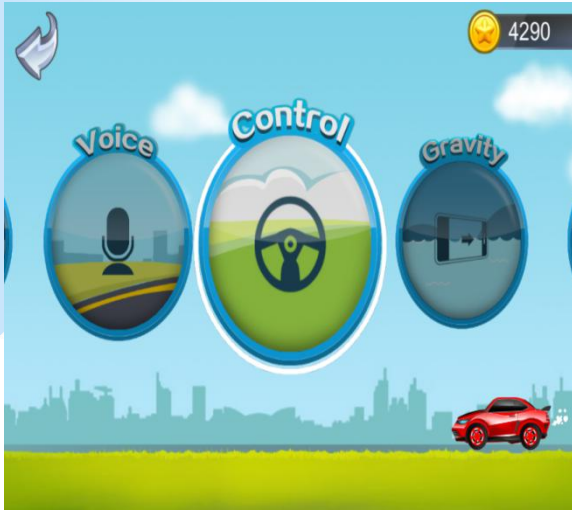

APPS 功能介紹 APPS features:

- 藍芽連接 - Bluetooth connect
- 設置 - Setting
- 駕駛室 - Cab (控制車子 Control car)
- 車庫 - Car Store (益智遊戲 Puzzle game)
- 保養中心 - Maintenance (益智遊戲 Puzzle game)
- 俱樂部 - Club (益智遊戲 Puzzle game)

藍芽連接 - Bluetooth connect

*音頻版本不用此部份連接
*Audio version without connection page

按下藍芽連接鍵, 選取你要連接的遙控車, 連接後進入駕駛室即可進行遙控. Choose your car to connect with Bluetooth, kick into Cab page.

設置 - Setting

按下設置鍵, 你可以選取顯示語言及開關APPS背景聲音, 並且有操作指南
Kick into setting page, you can choose language, game music and operation guide.

駕駛室 - Cab

當選擇進入駕駛室後，有三個控制模式可以選擇：模擬控制 / 語音指令控制 / 重力感應控制

In Cab page, there are three control mode: Simulation control / Voice control / Gravity sensor control

模拟控制 Simulation Control :

觸摸軟盤控制左轉右轉
Touch steering wheel to
turn left/right.
觸摸踏板控制前進後退
Touch padals to move
forward/backward.

重力感應控制 Gravity control:

遙擺手機控制左轉右轉
Swing around the
phone to turn left/right.
觸摸踏板控制前進後退
Touch pedals to move
forward/backward.

語音指令控制 Voice Control:

可以按下指令列表上的指令或按住咪鍵說出指令表上的指令,汽車收到指令後會按既定的路線行走(當使用語音控制時手機須連接上網)