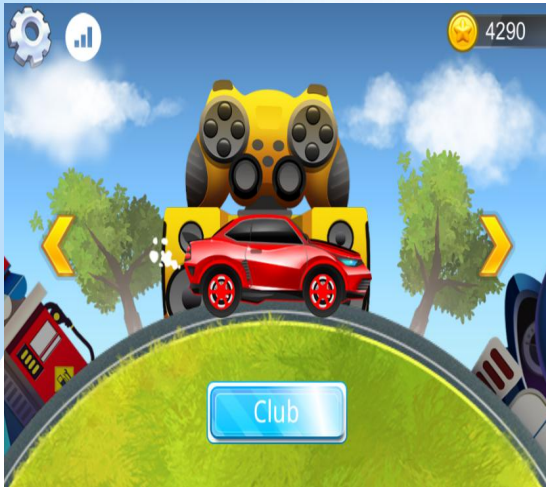

Press MIC button to start saying list command, the car will act command motion. (The phone network is available)

車庫 - Car Store

當選擇進入車庫後，可以自行選擇車型及設計花樣，設計完成後APPS裏的車子圖案會更改了
Click into Car store, you can DIY the car outlook、color、brand to design favorite car.

保養中心 - Maintenance

1. 當選擇保養中心後，可以跟據遊戲的玩法進行洗車小遊戲
Click into maintenance center, you can play cleaning games in car.

俱樂部 - Club

當選擇俱樂部後，會進入小遊戲，此遊戲需要小孩動腦根，擺放箭咀，把車子導向指定的位置，有多個關卡

Click into club page, you can play puzzle game to guide the car parking.