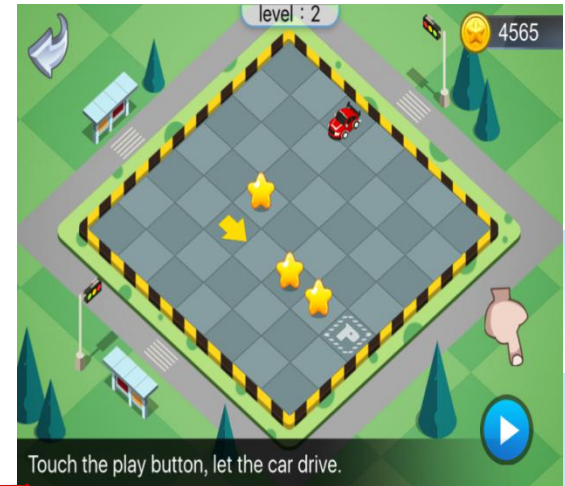

Press MIC button to start saying list command, the car will act command motion. (The phone network is available)

車庫 - Car Store

當選擇進入車庫後，可以自行選擇車型及設計花樣，設計完成後APPS裏的車子圖案會更改了
Click into Car store, you can DIY the car outlook、color、brand to design favorite car.

保養中心 - Maintenance

1. 當選擇保養中心後，可以跟據遊戲的玩法進行洗車小遊戲
Click into maintenance center, you can play cleaning games in car.

俱樂部 - Club

當選擇俱樂部後，會進入小遊戲，此遊戲需要小孩動腦根，擺放箭咀，把車子導向指定的位置，有多個關卡

Click into club page, you can play puzzle game to guide the car parking.