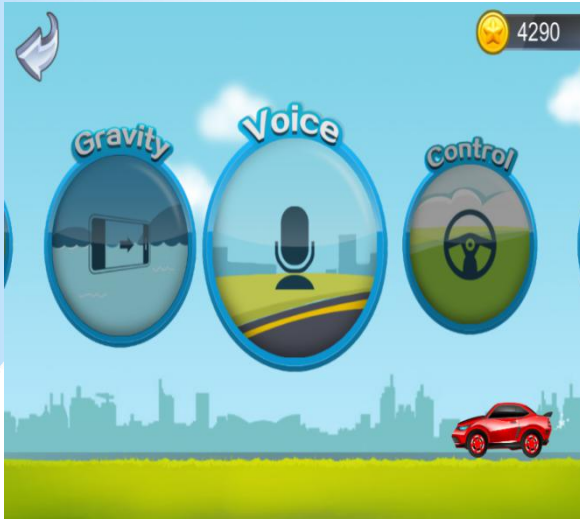

藍芽連接 - Bluetooth connect

*音頻版本不用此部份連接
*Audio version without connection page

按下藍芽連接鍵, 選取你要連接的遙控車, 連接後進入駕駛室即可進行遙控. Choose your car to connect with Bluetooth, kick into Cab page.

設置 - Setting

按下設置鍵, 你可以選取顯示語言及開關APPS背景聲音, 並且有操作指南
Kick into setting page, you can choose language, game music and operation guide.

駕駛室 - Cab

當選擇進入駕駛室後，有三個控制模式可以選擇：模擬控制 / 語音指令控制 / 重力感應控制

In Cab page, there are three control mode: Simulation control / Voice control / Gravity sensor control

模拟控制 Simulation Control :

觸摸軟盤控制左轉右轉
Touch steering wheel to
turn left/right.
觸摸踏板控制前進後退
Touch padals to move
forward/backward.

重力感應控制 Gravity control:

遙擺手機控制左轉右轉
Swing around the
phone to turn left/right.
觸摸踏板控制前進後退
Touch pedals to move
forward/backward.

語音指令控制 Voice Control:

可以按下指令列表上的指令或按住咪鍵說出指令表上的指令,汽車收到指令後會按既定的路線行走(當使用語音控制時手機須連接上網)